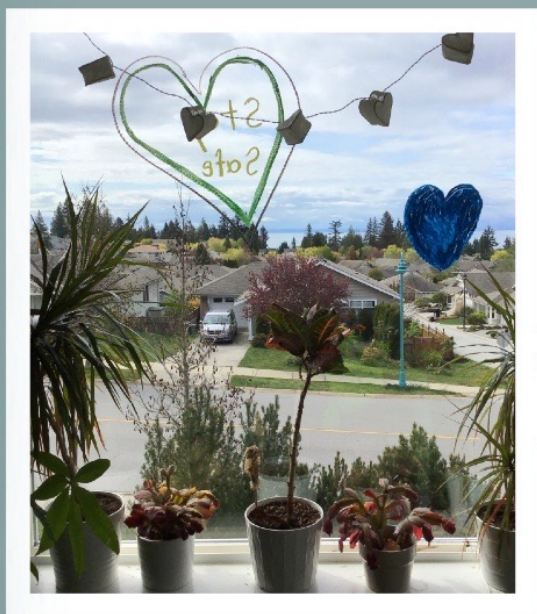

LA VUE DEPUIS DE LA FENÊTRE:
LE DETROIT DE GEORGIA ET L'ÎLE
DE VANCOUVER TOUT AU FOND.